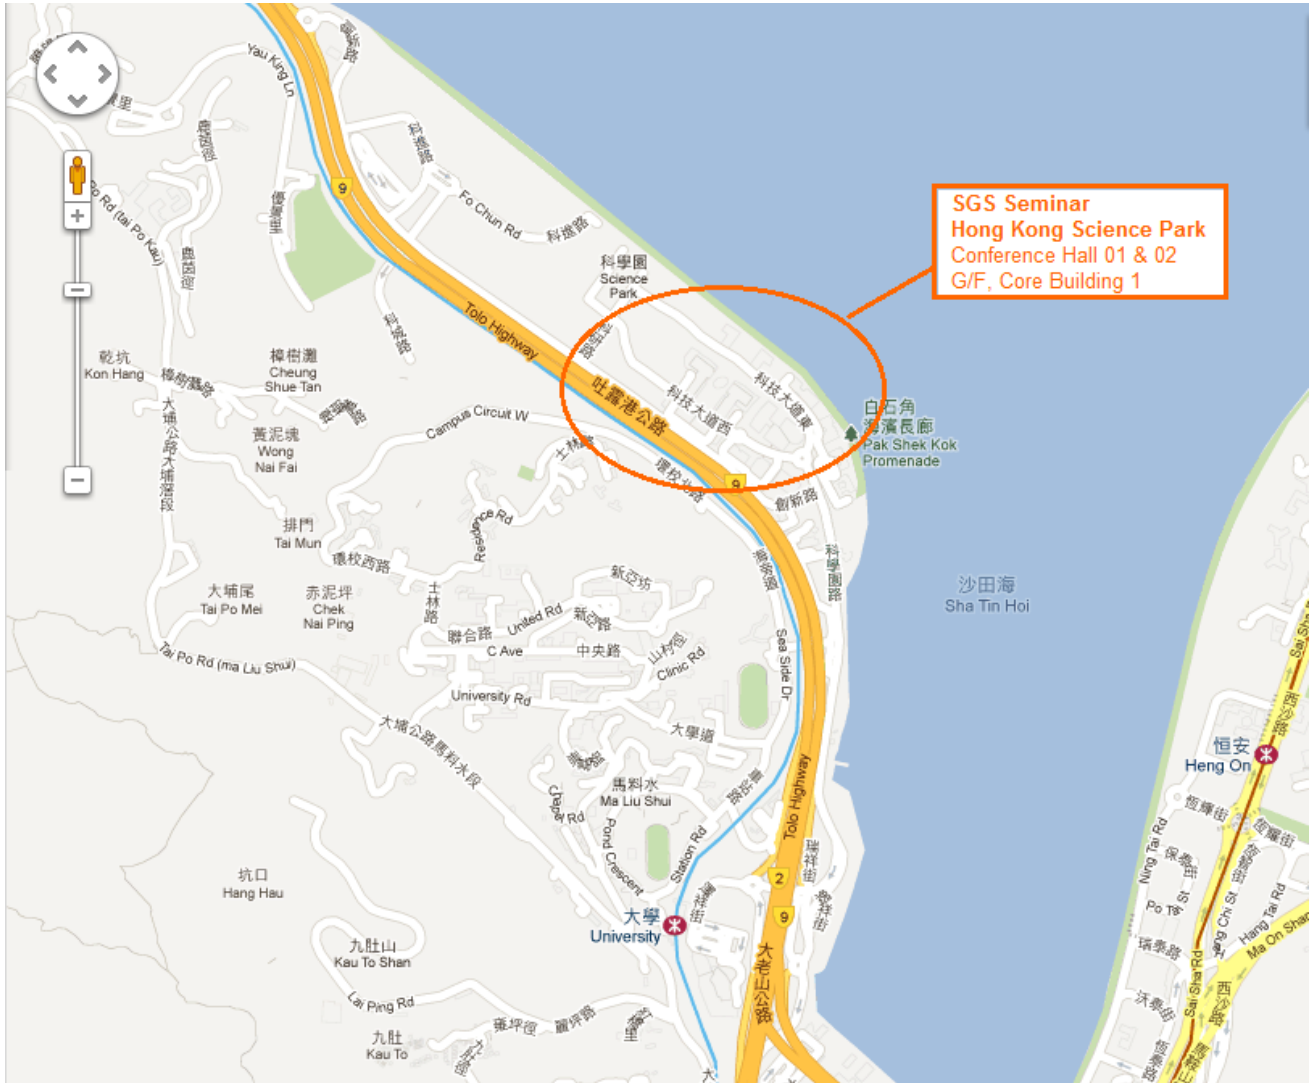

HONG KONG SCIENCE PARK TRANSPORTATION GUIDELINE

Address: Conference Hall 01 & 02, G/F, Core Building 1, No.1 Science Park East Avenue
Hong Kong Science Park, Pak Shek Kok, Shatin N T

香港新界沙田香港科學園科技大道東一號，核心大樓一座地下，會議廳 01,02

Public Transportation:

MTR

University Station (Exit C) 大學站 C 出口

Bus (KMB)

43P – Tsuen Wan West WR / Hong Kong Science Park
荃灣西鐵站 / 香港科學園

272K – University Station ER / Hong Kong Science Park
東鐵大學站 / 香港科學園

272S – Diamond Hill MTR / Hong Kong Science Park
港鐵鑽石山站 / 香港科學園

Green Minibus #27

Between Sha Tin Station ER (Pai Tau Street) and Hong Kong Science Park

往返東鐵沙田站(排頭街)與香港科學園